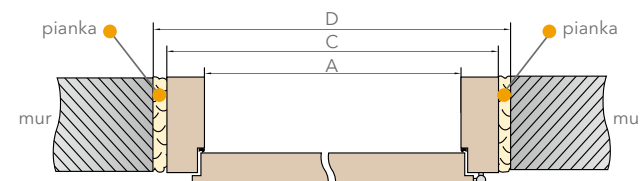

SCHEMAT OŚCIEŻNICY STAŁEJ

	A	C	D
60	600	690	720
70	700	790	820
80	800	890	920
90	900	990	1020
100	1000	1090	1120
110	1100	1190	1220