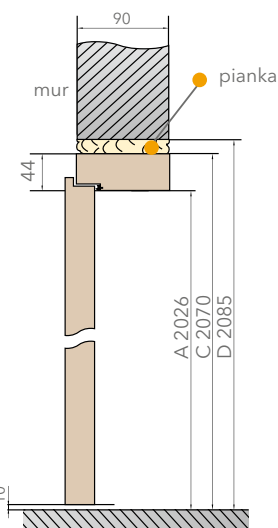

SCHEMAT OŚCIEŻNICY STAŁEJ

	A	C	D
60	600	690	720
70	700	790	820
80	800	890	920
90	900	990	1020
100	1000	1090	1120
110	1100	1190	1220