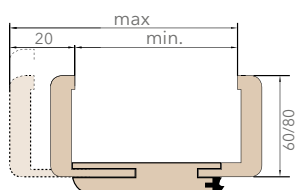

OŚCIEŻNICA REGULOWANA, TUNEL

	A	B	C	D	E
60	600	624	644	680	744
70	700	724	744	780	844
80	800	824	844	880	944
90	900	924	944	980	1044
100	1000	1024	1044	1080	1144
110	1100	1124	1144	1180	1244