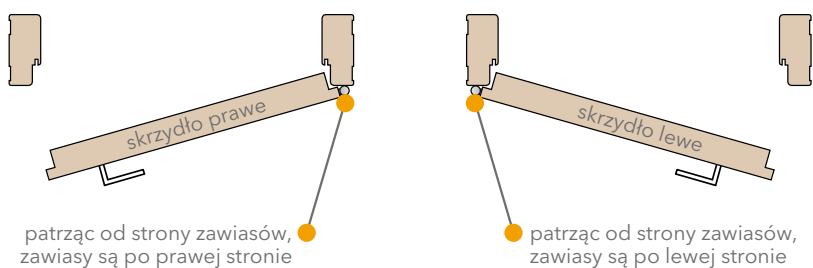

INFORMACJE TECHNICZNE

SKRZYDŁA PRZYLGOWE POJEDYNCZE