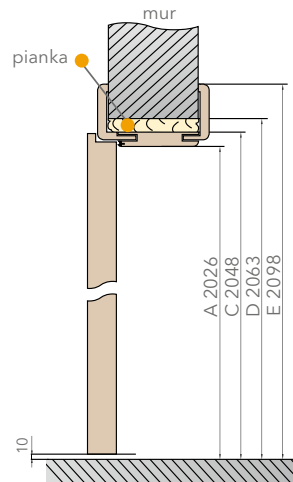

- szynę
- karnisz w kolorze skrzydła

Wszystkie skrzydła są dostępne w wersji przesuwnej.

PRZYKŁADY WENTYLACJI W DRZWIACH ŁAZIENKOWYCH

podcięcie wentylacyjne

tuleje PCV

OŚCIEŻNICA REGULOWANA, TUNEL

	A	B	C	D	E
60	600	624	644	680	744
70	700	724	744	780	844
80	800	824	844	880	944
90	900	924	944	980	1044
100	1000	1024	1044	1080	1144
110	1100	1124	1144	1180	1244

SCHEMAT OŚCIEŻNICY REGULOWANEJ

zakres regulacji min-max mm	ościeżnica kolor, zawiasy srebrne		ościeżnica kolor, zawiasy czarne		ościeżnica czarna, zawiasy czarne	
	opaska 6cm	opaska 8cm	opaska 6cm	opaska 8cm	opaska 6cm	opaska 8cm
80 - 100	290,00	310,00	320,00	340,00	450,00	450,00
100 - 120	300,00	320,00	330,00	350,00	460,00	460,00
120 - 140	310,00	330,00	340,00	360,00	470,00	470,00
140 - 160	320,00	340,00	350,00	370,00	480,00	480,00
160 - 180	340,00	360,00	370,00	390,00	500,00	500,00
180 - 200	350,00	370,00	380,00	400,00	510,00	510,00
200 - 220	360,00	380,00	390,00	410,00	520,00	520,00
220 - 240	380,00	400,00	410,00	430,00	540,00	540,00
240 - 260	390,00	410,00	420,00	440,00	550,00	550,00
260 - 280	400,00	420,00	430,00	450,00	560,00	560,00
280 - 300	410,00	430,00	440,00	460,00	570,00	570,00
287 - 307	470,00	490,00	500,00	520,00	630,00	630,00
307 - 327	480,00	500,00	510,00	530,00	640,00	640,00
327 - 347	490,00	510,00	520,00	540,00	650,00	650,00
347 - 367	510,00	530,00	540,00	560,00	670,00	670,00
367 - 387	520,00	540,00	550,00	570,00	680,00	680,00
387 - 407	590,00	610,00	620,00	640,00	750,00	750,00
407 - 427	600,00	620,00	630,00	650,00	760,00	760,00
427 - 447	610,00	630,00	640,00	660,00	770,00	770,00
447 - 467	630,00	650,00	660,00	680,00	790,00	790,00
467 - 487	640,00	660,00	670,00	690,00	800,00	800,00