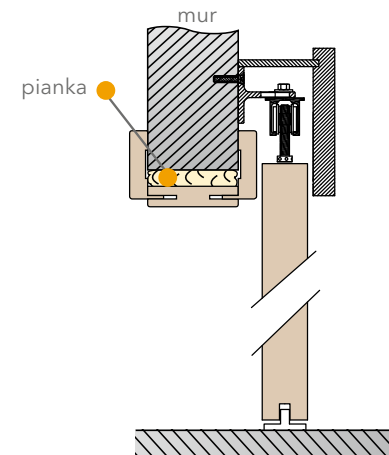

SYSTEMY PRZESUWNE NAŚCIENNE

SYSTEM PRZESUWNY POJEDYNCZY

system przesuwny pojedynczy

SYSTEM PRZESUWNY PODWÓJNY

system przesuwny podwójny

rodzaj systemu	cena netto
pojedynczy	400,00
podwójny	780,00

Cena zawiera: