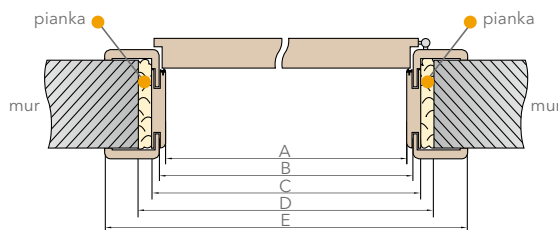

- szynę
- karnisz w kolorze skrzydła

Wszystkie skrzydła są dostępne w wersji przesuwnej.

PRZYKŁADY WENTYLACJI W DRZWIACH ŁAZIENKOWYCH

podcięcie wentylacyjne

tuleje PCV

OŚCIEŻNICA REGULOWANA, TUNEL

	A	B	C	D	E
60	600	624	644	680	744
70	700	724	744	780	844
80	800	824	844	880	944
90	900	924	944	980	1044
100	1000	1024	1044	1080	1144
110	1100	1124	1144	1180	1244

SCHEMAT OŚCIEŻNICY REGULOWANEJ

zakres regulacji min-max mm	ościeżnica kolor, zawiasy srebrne		ościeżnica kolor, zawiasy czarne		ościeżnica czarna, zawiasy czarne	
	opaska 6cm	opaska 8cm	opaska 6cm	opaska 8cm	opaska 6cm	opaska 8cm
80 - 100	290,00	310,00	320,00	340,00	450,00	450,00
100 - 120	300,00	320,00	330,00	350,00	460,00	460,00
120 - 140	310,00	330,00	340,00	360,00	470,00	470,00
140 - 160	320,00	340,00	350,00	370,00	480,00	480,00
160 - 180	340,00	360,00	370,00	390,00	500,00	500,00
180 - 200	350,00	370,00	380,00	400,00	510,00	510,00
200 - 220	360,00	380,00	390,00	410,00	520,00	520,00
220 - 240	380,00	400,00	410,00	430,00	540,00	540,00
240 - 260	390,00	410,00	420,00	440,00	550,00	550,00
260 - 280	400,00	420,00	430,00	450,00	560,00	560,00
280 - 300	410,00	430,00	440,00	460,00	570,00	570,00
287 - 307	470,00	490,00	500,00	520,00	630,00	630,00
307 - 327	480,00	500,00	510,00	530,00	640,00	640,00
327 - 347	490,00	510,00	520,00	540,00	650,00	650,00
347 - 367	510,00	530,00	540,00	560,00	670,00	670,00
367 - 387	520,00	540,00	550,00	570,00	680,00	680,00
387 - 407	590,00	610,00	620,00	640,00	750,00	750,00
407 - 427	600,00	620,00	630,00	650,00	760,00	760,00
427 - 447	610,00	630,00	640,00	660,00	770,00	770,00
447 - 467	630,00	650,00	660,00	680,00	790,00	790,00
467 - 487	640,00	660,00	670,00	690,00	800,00	800,00