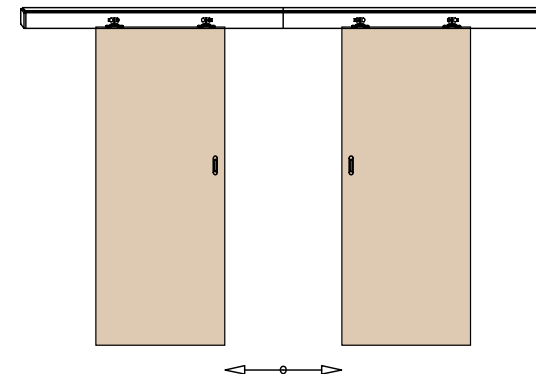

SYSTEMY PRZESUWNE NAŚCIENNE

SYSTEM PRZESUWNY POJEDYNCZY

system przesuwny pojedynczy

SYSTEM PRZESUWNY PODWÓJNY

system przesuwny podwójny

rodzaj systemu	cena netto
pojedynczy	400,00
podwójny	780,00

Cena zawiera: